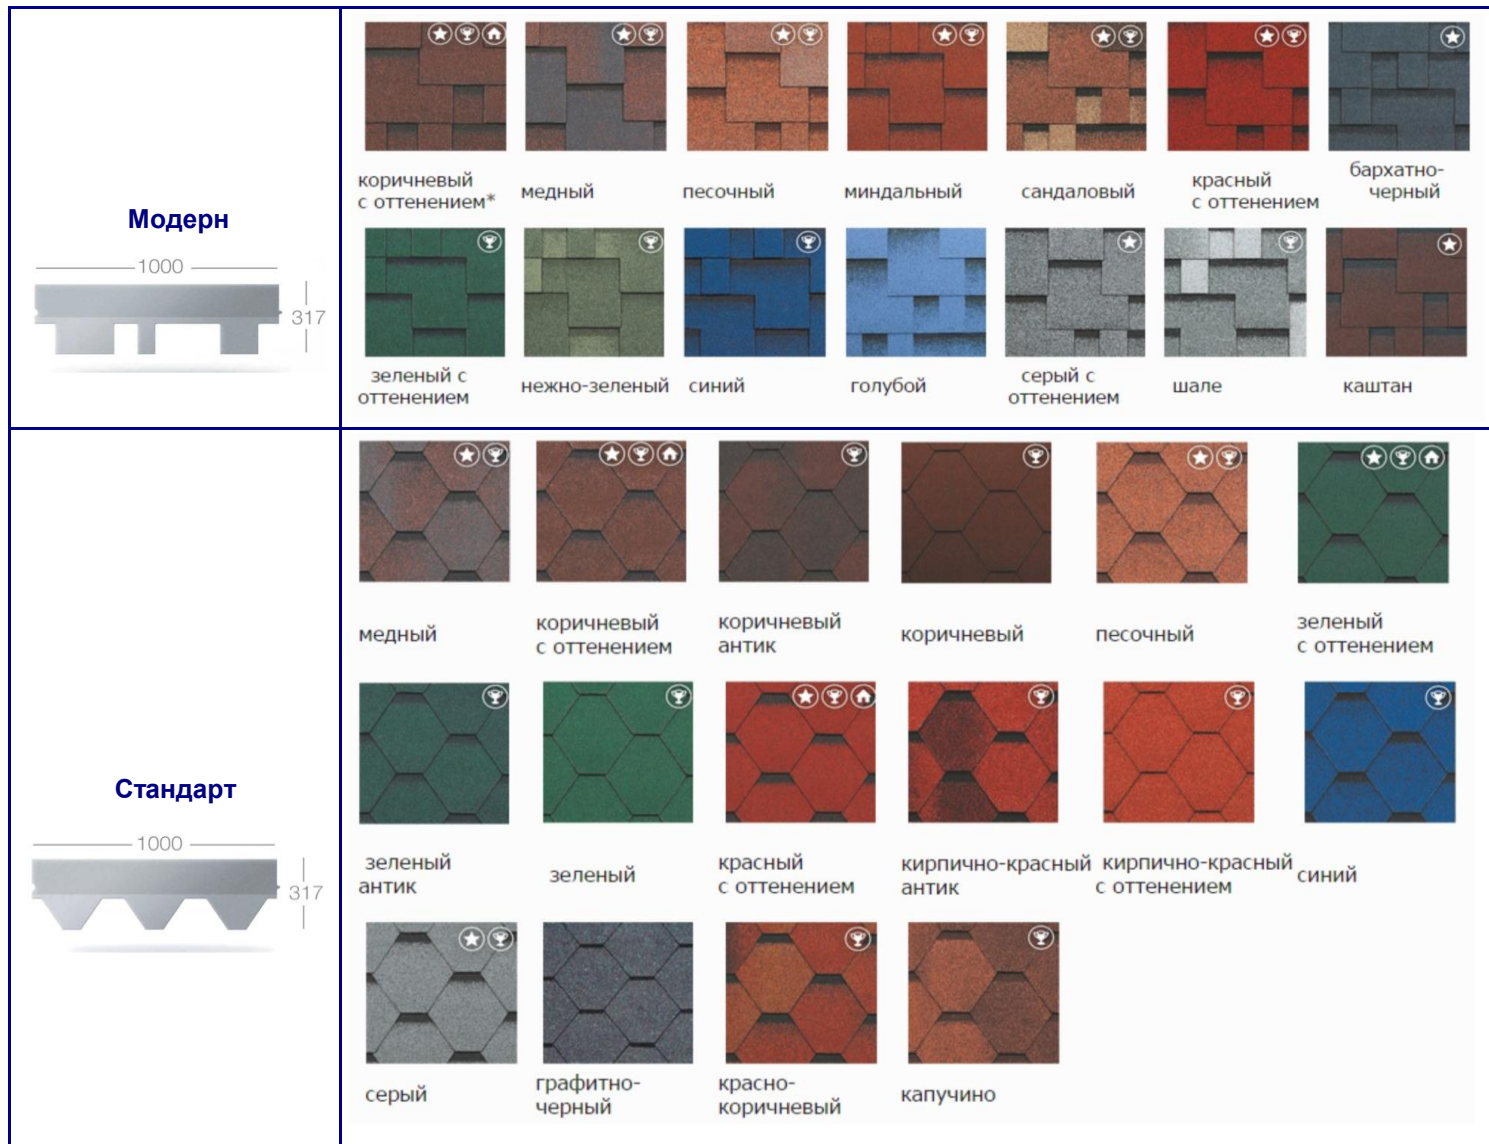

Гибкая черепица RoofShield. Розничный прайс

Кровельный материал, воплотивший в себе все лучшие в мире технологии, материалы и архитектурные знания.

Дата обновления 09.02.2015

Наименование	Цвета	Цена за м2, руб.
Премиум		
Стандарт	все цвета	432,42
Стандарт	синий	495,12
Модерн, Готик, Американ	все цвета	453,01
Модерн, Готик, Американ	синий, голубой	515,93

Классик		
Стандарт, Модерн	все цвета	332,23
Стандарт, Модерн	синий, голубой	394,93
Готик, Американ	все цвета	375
Готик, Американ	синий	415

Фэмили		
Стандарт	коричневый с оттенением, зелёный с оттенением, красный с оттенением	231,33
Модерн	коричневый с оттенением	231,33
Американ	антик, римская	275
Shingle	красный, зелёный, коричневый	195

Коллекции и цвета RoofShield

<p>Американ</p>	<p>коричневый антик осенний римская патинированная медь шале синий</p>
<p>Готик</p>	<p>осенний терракота красный зеленый греческая синий</p>

Коньки/карнизы		
Конек/Карниз (6,6м2)	все цвета	2485,00
Конек/Карниз (6,6м2)	синий	2897,00
Ендова (10м2)	все цвета	3176,50
Ендова (10м2)	синий	4258,40

Подкладочный ковёр		
Подкладочный ковёр Anderep Barrier (20м2)	основа - полиэстер (самоклеющийся)	147,28
Подкладочный ковёр Anderep (40м2)	основа - полиэстер/полиэфир	91,74
Подкладочный ковёр Anderep GL (15м2)	основа - стеклохолст	80,14
Подкладочный ковёр Anderep Ultra (15м2)	основа - полиэфир с мелкозернистой посыпкой (самоклеющийся)	180,67